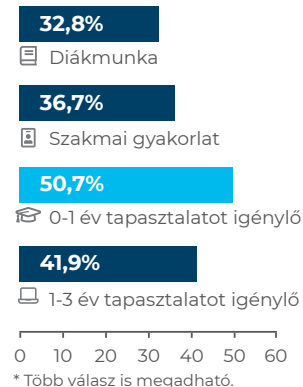

Keresett lehetőségek