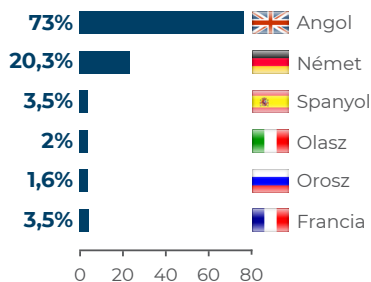

Felhasználók nyelvtudása